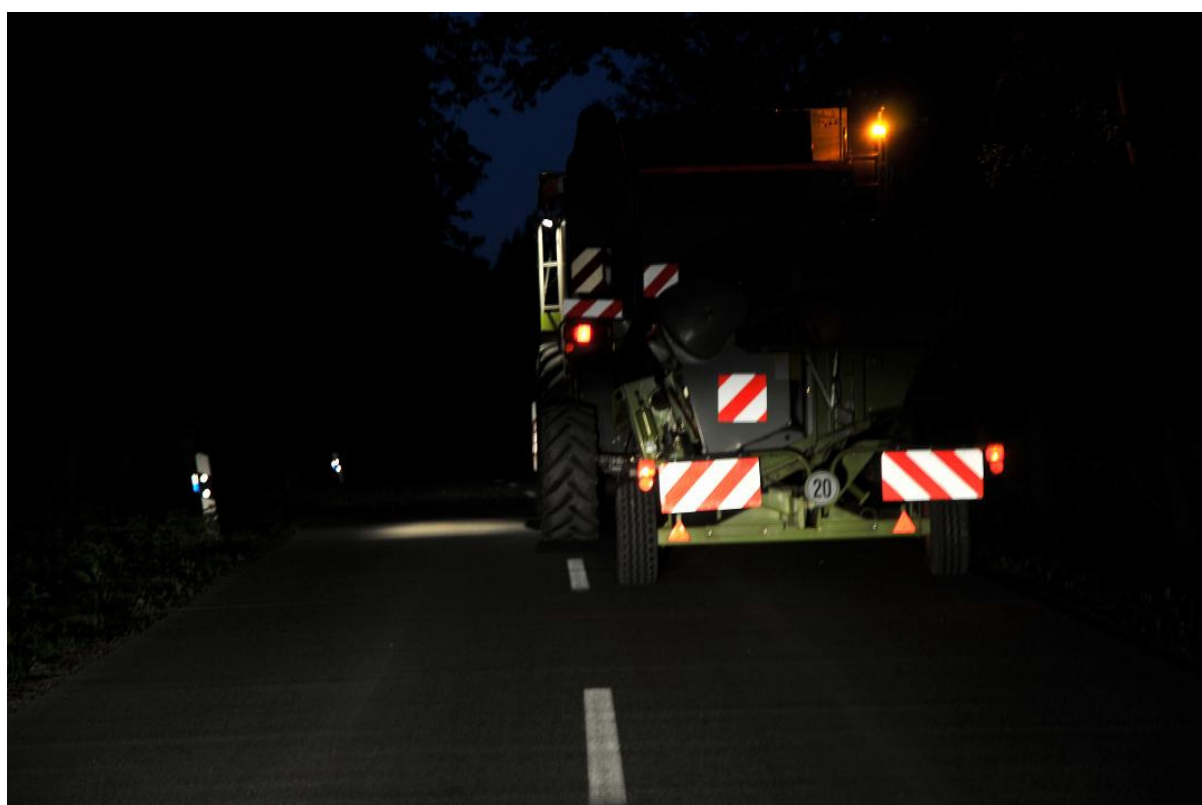

Bildertafel

Bild 1

Das Bild zeigt das abnehmbare Frontschild mit weißem Reflektorband am oberen Rand des Schildes und Positionsluchten sowie die elektronischen Rundumleuchten

Bild 2

Das Bild zeigt die gelben Seitenreflektoren, die hintere elektronische Rundumleuchte sowie die Heckmarkierungstafeln am Mähdrescher

Bild 3

Das Bild zeigt die gelben Seitenreflektoren sowie die Heckmarkierungstafeln am angehängten Mähwerk

Bild 4

Das Bild zeigt am oberen linken Bildrand den Seitenscheinwerfer zur Ausleuchtung der verbleibenden Restfahrbahnbreite

Bild 5

Bild 6

Die Bilder zeigen die Wirkung der Einrichtungen bei Nacht